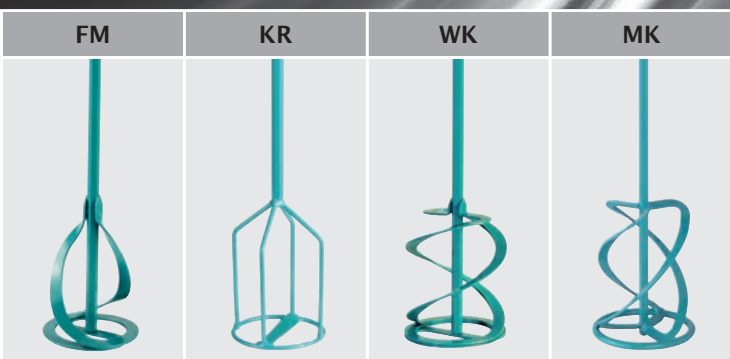

HEXAFIX-
BRZA SPOJKA

NASTAVCI
ZA MIJEŠANJE

ODABIR
ODGOVARAJUĆEG
NASTAVKA ZA
MIJEŠANJE KLJUČNO
JE ZA SAVRŠEN
REZULTAT
MIJEŠANJA

Količina miješanja

Boja

Premazi

Masa za ravnanje, samonivelnirajuća

Sloj, trajni premaz

Ljepilo

Masa za ljepljenje

Keramičko ljepilo

Gips

Mort

Cementna glazura

Epoksidni mort

Brza spojka za mijenjanje
nastavka bez alata, praktično
i jednostavno

Comix 1000

Comix 1400

do 40 litara

do 70 litara

	FM 120 HF	
	FM 120 HF	
nivelirajuća	KR 120 HF	KR 140 HF
	KR 120 HF	KR 140 HF
	KR 120 HF	KR 140 HF
	KR 120 HF	KR 140 HF
	KR 120 HF	KR 140 HF
	WK 120 HF	WK 140 HF
	WK 120 HF	WK 140 HF
	WK 120 HF	MK 140 HF
	WK 120 HF	MK 140 HF