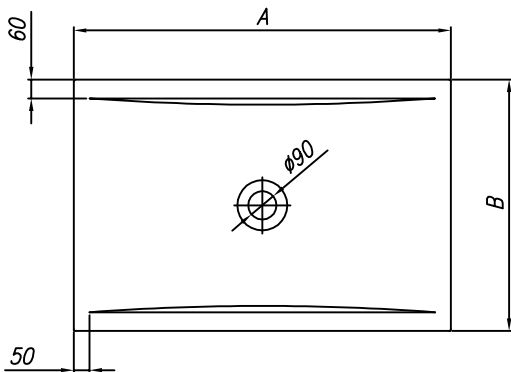

tuš kad iz litega sanitarnega akrila
tuš kada od lijevanog sanitarnog akrila

pokrov sifona iz kerrocka
poklopac sifona iz kerrocka

visokopretočni sifon Ø 52
visokopreljevni sifon Ø 52

vgradna
ugradbena

z oblogo
s oblogom